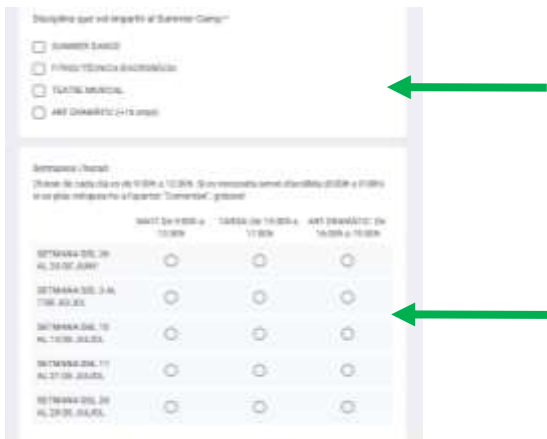

- **HORARI**: De dilluns a dijous, de 16:00h a 19:00h.
- **PREU**: 120€/setmana. A partir de la cinquena, sortirà a 100€/setmana.

(català)

INSCRIPCIÓ I PAGAMENT: La inscripció i pagament del nostre Summer Camp es farà a través de la nostra pàgina web (<https://www.giescola.com/summer-camp>), us ho especificuem a continuació:

1. Entra a la nostra **pàgina web** (www.giescola.com) i entra a l'apartat "SUMMER CAMP".

2. Fes click a "INSCRIPCIÓ Campus" i et portarà al formulari.

3. Omple el formulari i especifica a quina disciplina et vols inscriure i quines setmanes vols assistir.